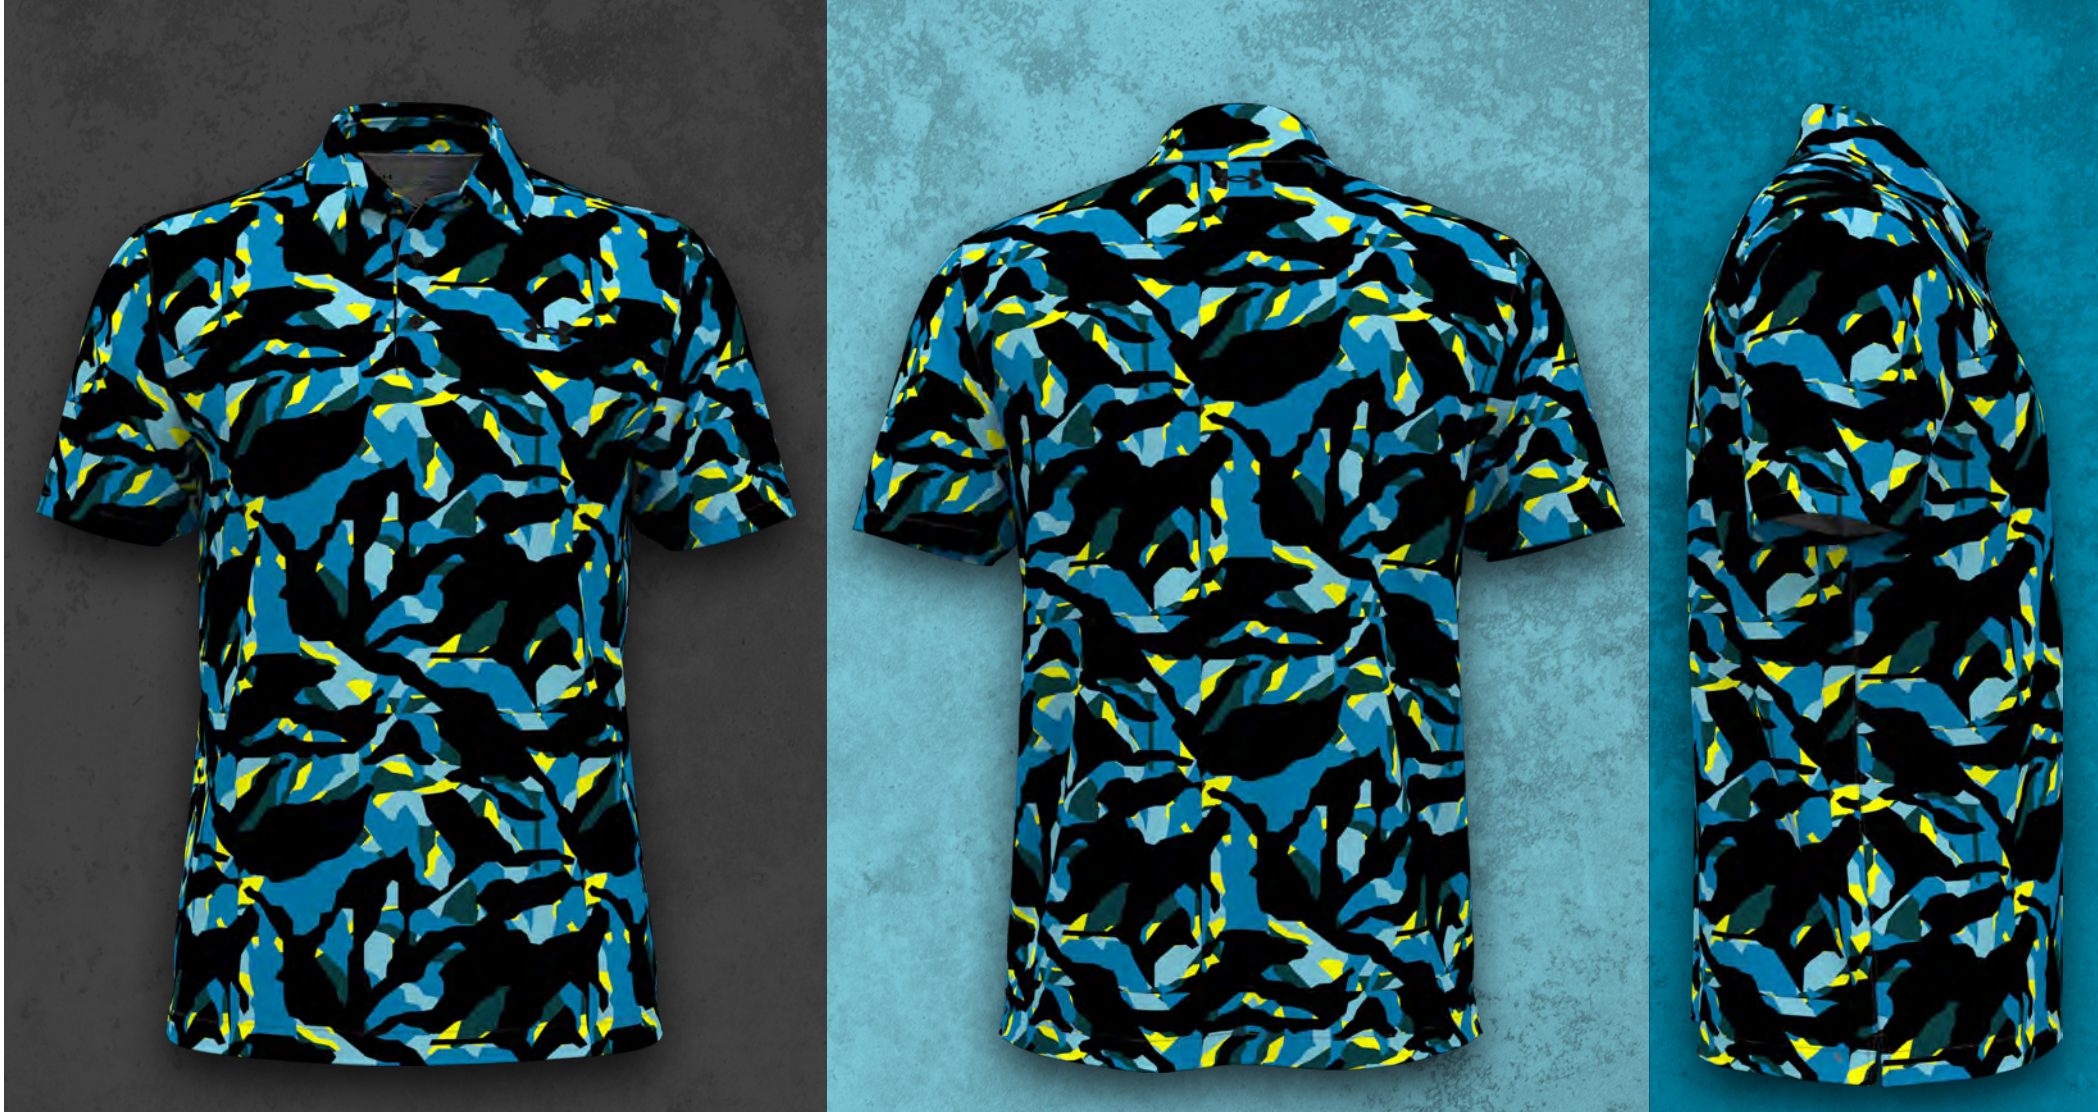

# UA PLAYOFF 3.0 CRANE DRIFT POLO

XS-4XL // BODY: 95% Polyester, 5% Elastane

**CODE**    **COLOUR**

914    SKY BLUE / WHITE / SKY BLUE

**FIRST SHIP**

20 JAN 2024

**END SHIP**

19 MAR 2024