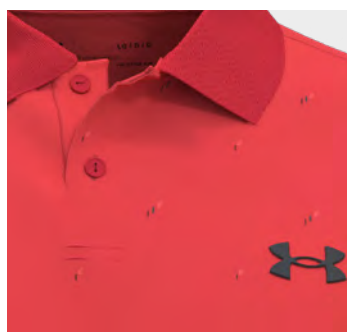

1377374 UA PERFORMANCE 3.0 POLO

XS-4XL, MDT-4XLT // BODY: 93% POLYESTER,7% ELASTANE

1377377 UA PERF 3.0 PRINTED - DEUCES FLAG POP POLO

XS-4XL, MDT-4XLT // BODY: 93% POLYESTER,7% ELASTANE

1377377 UA PERF 3.0 PRINTED - DEUCES POLO

XS-4XL, MDT-4XLT // BODY: 93% POLYESTER,7% ELASTANE

1383714 UA T2C POLO

SM-3XL(10) // BODY: 88% POLYESTER,12% ELASTANE

1383715 UA T2C PRINTED POLO

SM-3XL(10) // BODY: 88% POLYESTER,12% ELASTANE

1383715 UA T2C PRINTED POLO

SM-3XL(10) // BODY: 88% POLYESTER,12% ELASTANE