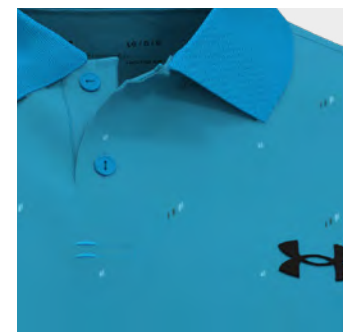

1377377 UA PERF 3.0 PRINTED - DEUCES POLO

XS-4XL, MDT-4XLT // BODY: 93% POLYESTER,7% ELASTANE

419 CAPRI // BLACK